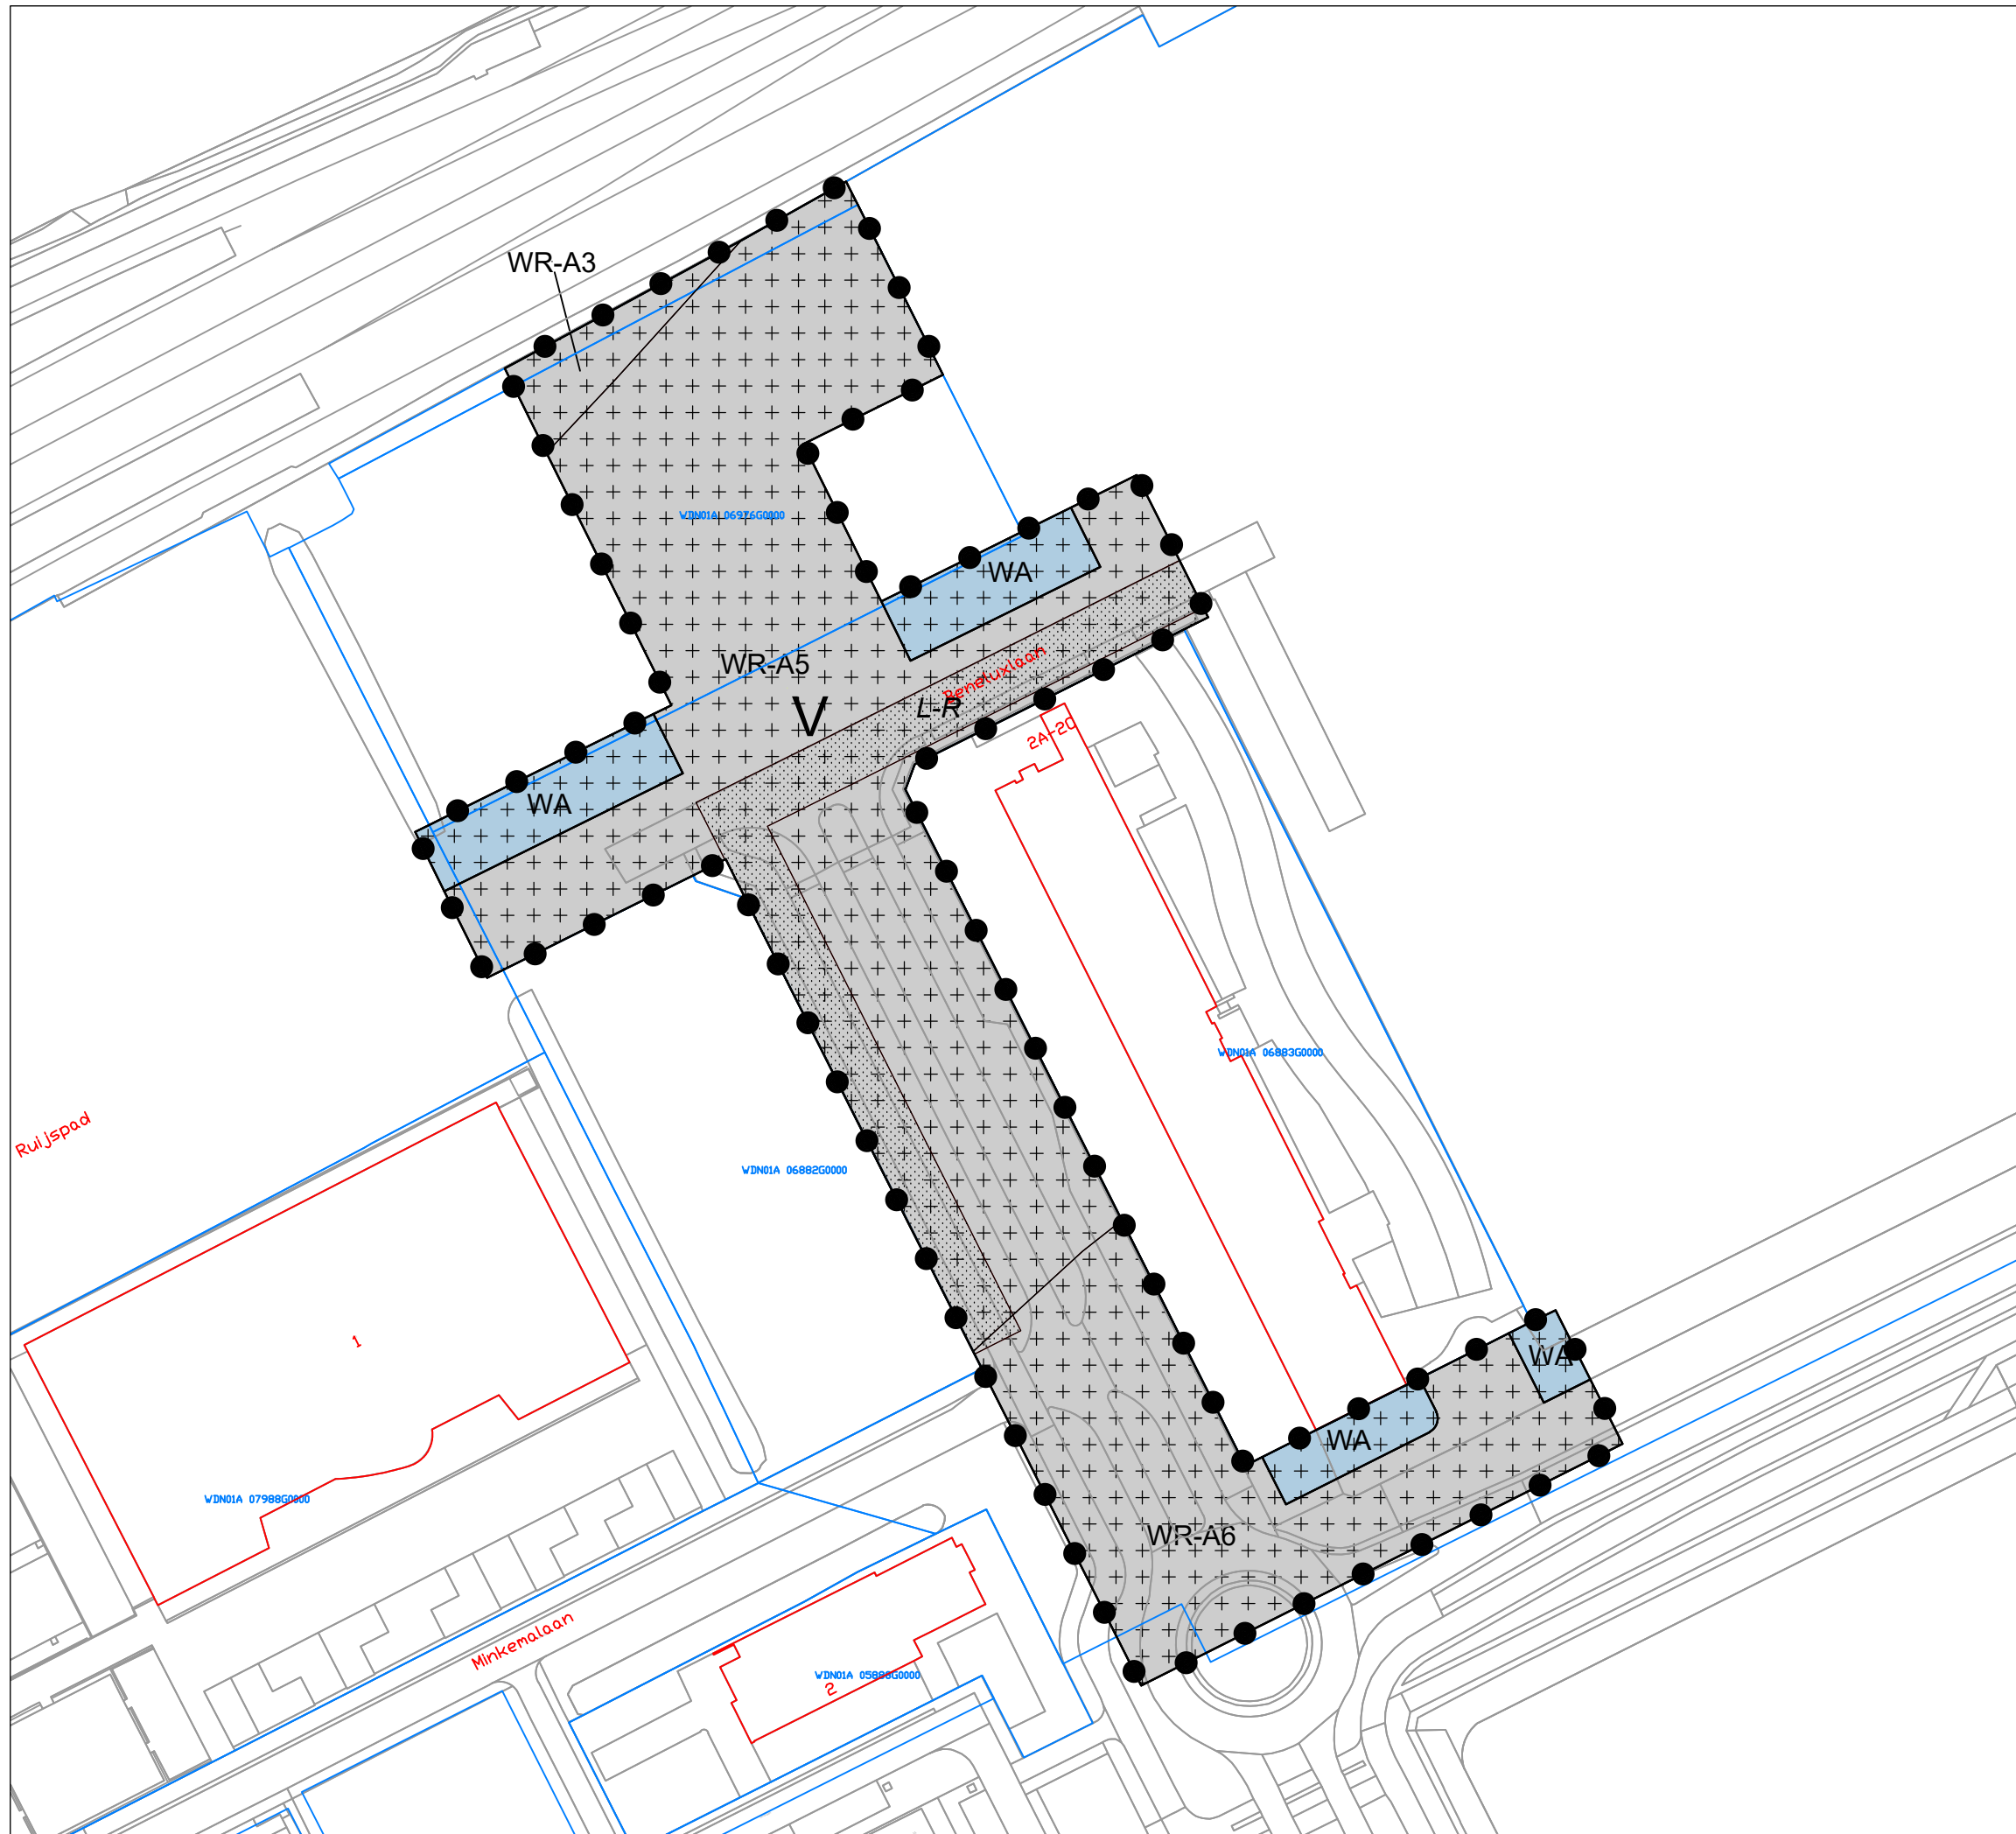

Bestemmingsplan - Ongelijkvloerse kruising Beneluxlaan

Plangebied

 Ongelijkvloerse kruising Beneluxlaan

Enkelbestemmingen

 Verkeer

 Water

Dubbelbestemmingen

 Leiding - Riool

 Waarde - Archeologie 3

 Waarde - Archeologie 5

 Waarde - Archeologie 6

Verklaringen

 BGT

 BRK

Plan id : NL.IMRO.0632.BPongvlkruisbenelx-bOW1

Status : ontwerp

Datum : 10-02-2023

Papierformaat : A3

Schaal : 1:1000