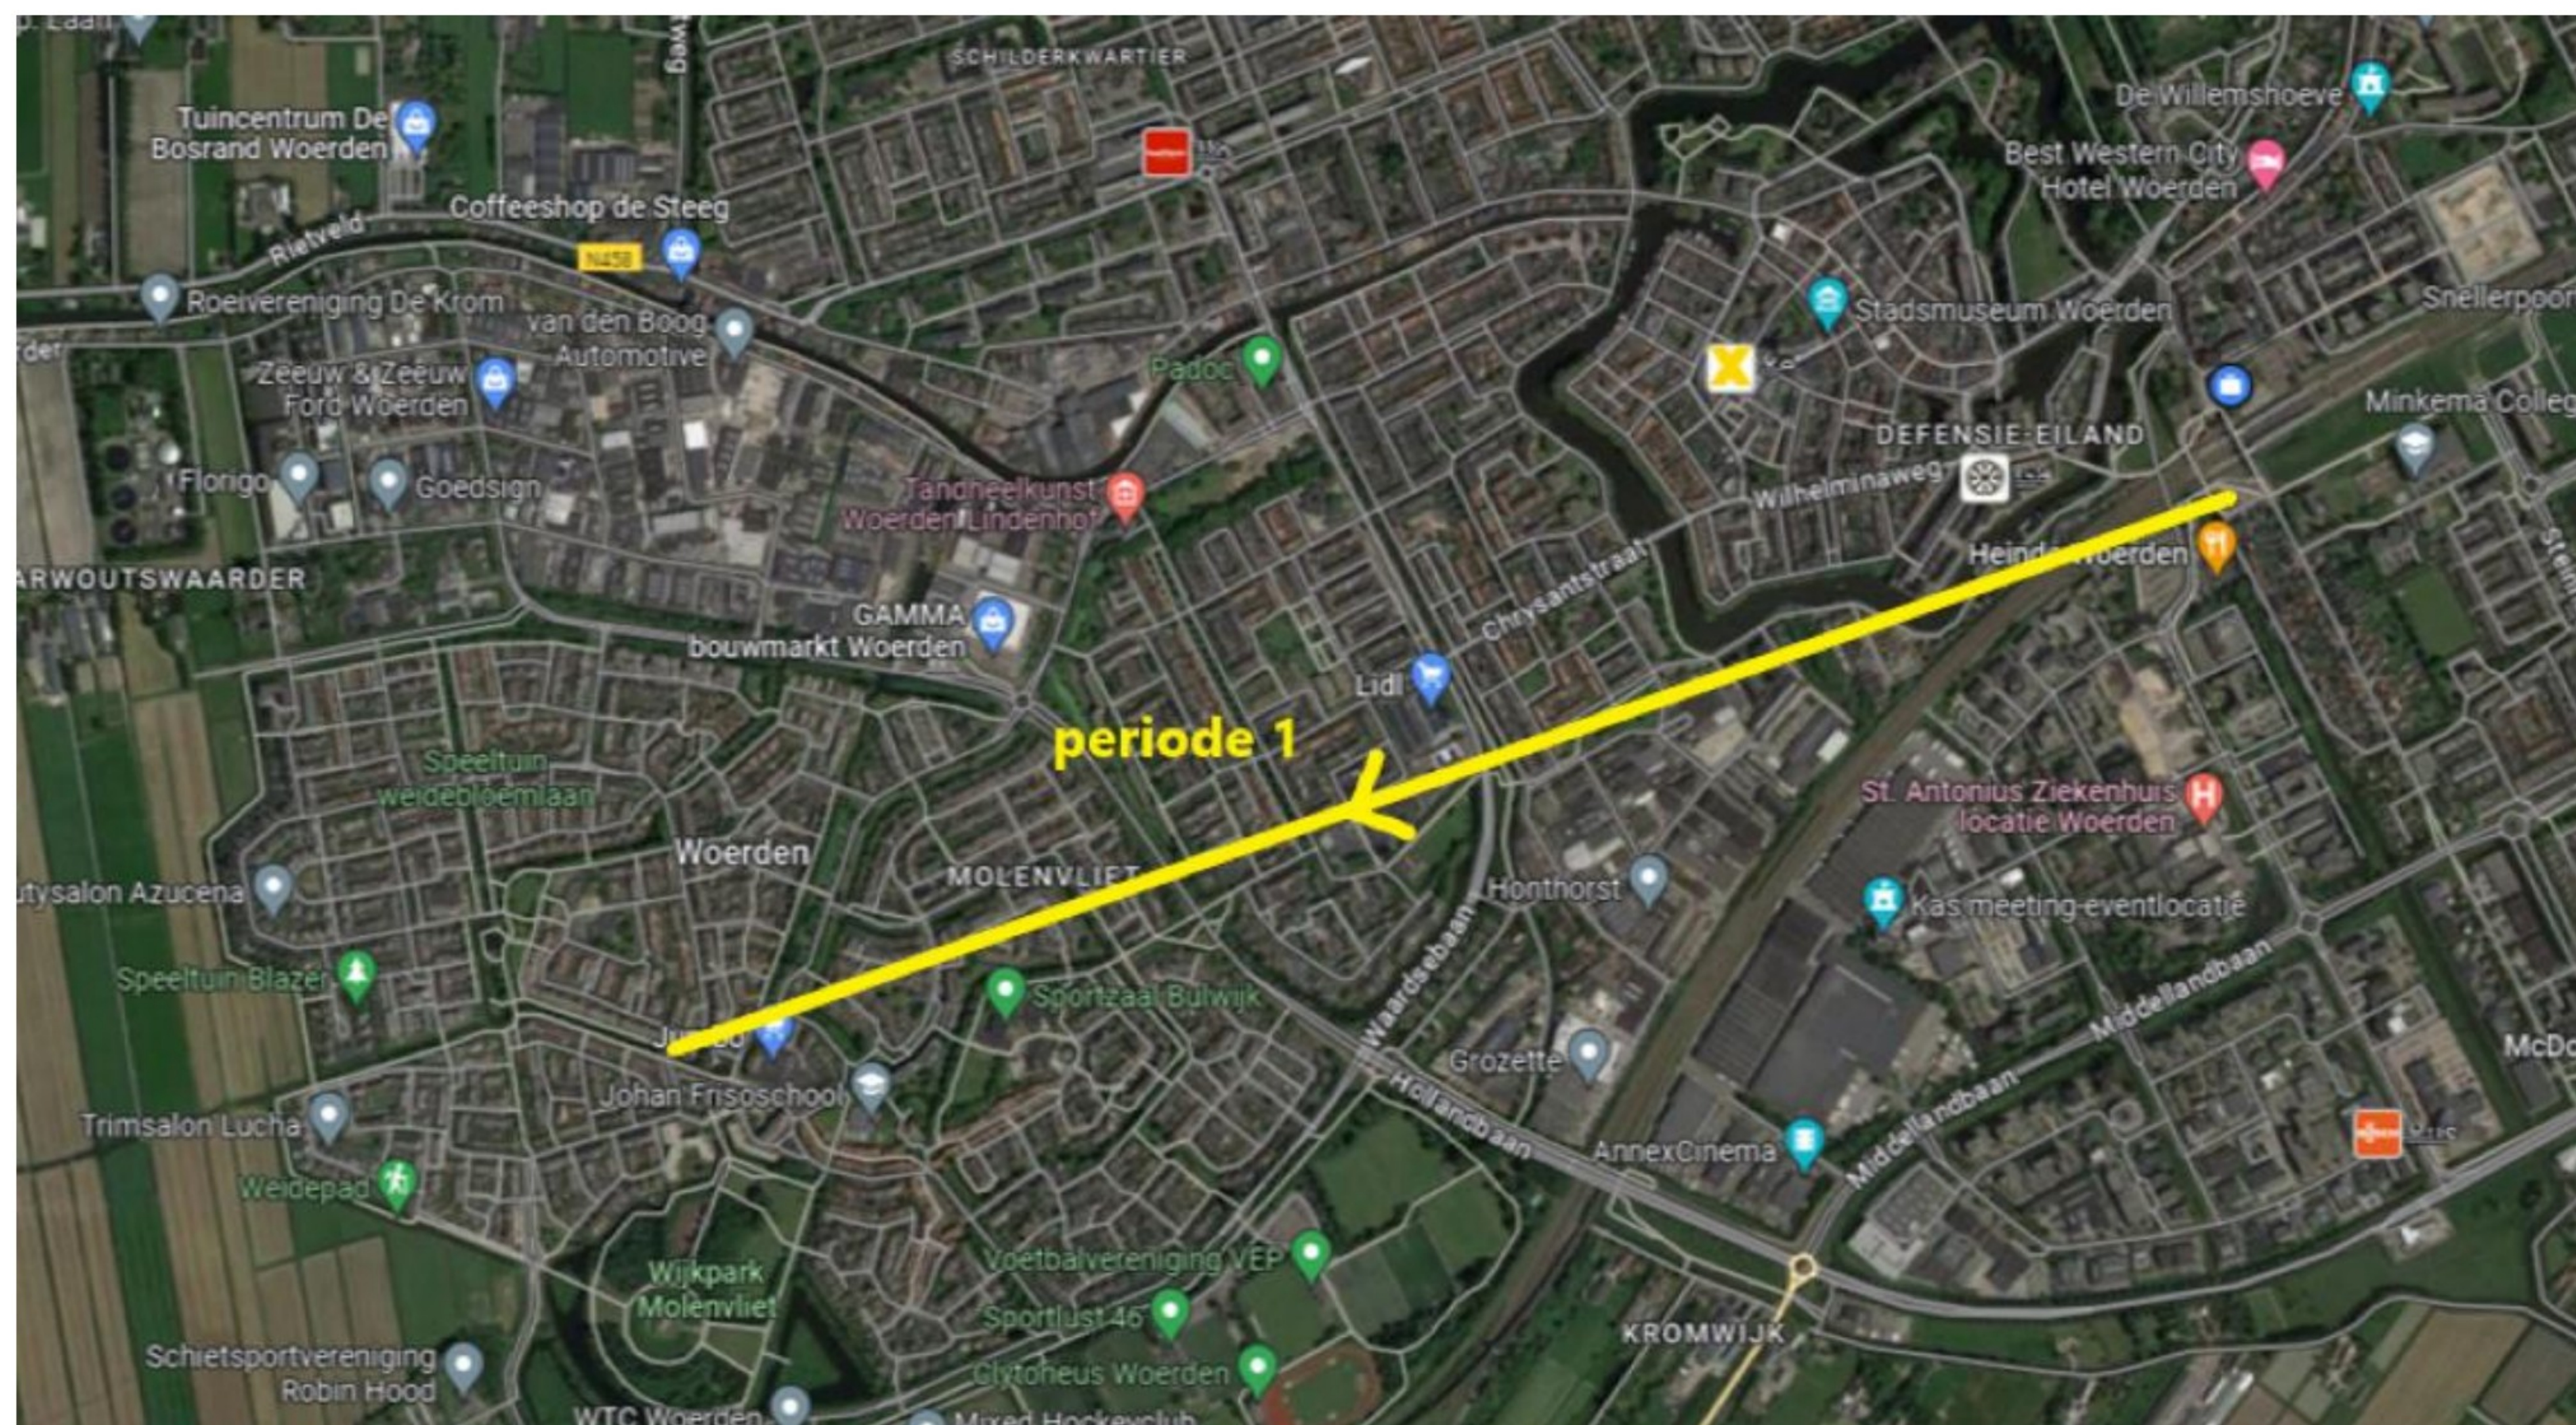

Periode	Van/tot	Halte Van/naar	Gem. wachttijd	0:00-0:30	0:31-1:00	1:01-1:30	1:31-2:00	2:01 en meer	Totaal
1	27-2-2022 / 31-10-2022	In Woerden, de meeste ritten van Woerden station zuidzijde naar Woerden Molenvlietbrink	0:47	73	46	17	14	5	155
2	29-08-2023 / 13-09-2023	Woerden station zuidzijde / Woerden Molenvlietbrink	0:39	52	32	11	4	1	100
3	14-09-2023 / 03-10-2023	Linschoten Het Jaagpad / Woerden station zuidzijde	0:50	35	33	23	5	4	100
4	4-10-2023 / 23-11-2023	Mijdrecht Centrum / Wilnis Burg. De Voogtlaan	0:24	94	6	0	0	0	100

Hieronder op plattegrond de uitwerkingen van de periodes.

Periode 1 27-02-2022/31-10-2022 Woerden station zuidzijde-Woerden Molenvlietbrink

Periode 2 29-08-2023/13-09-2023 Woerden station zuidzijde-Woerden Molenvlietbrink