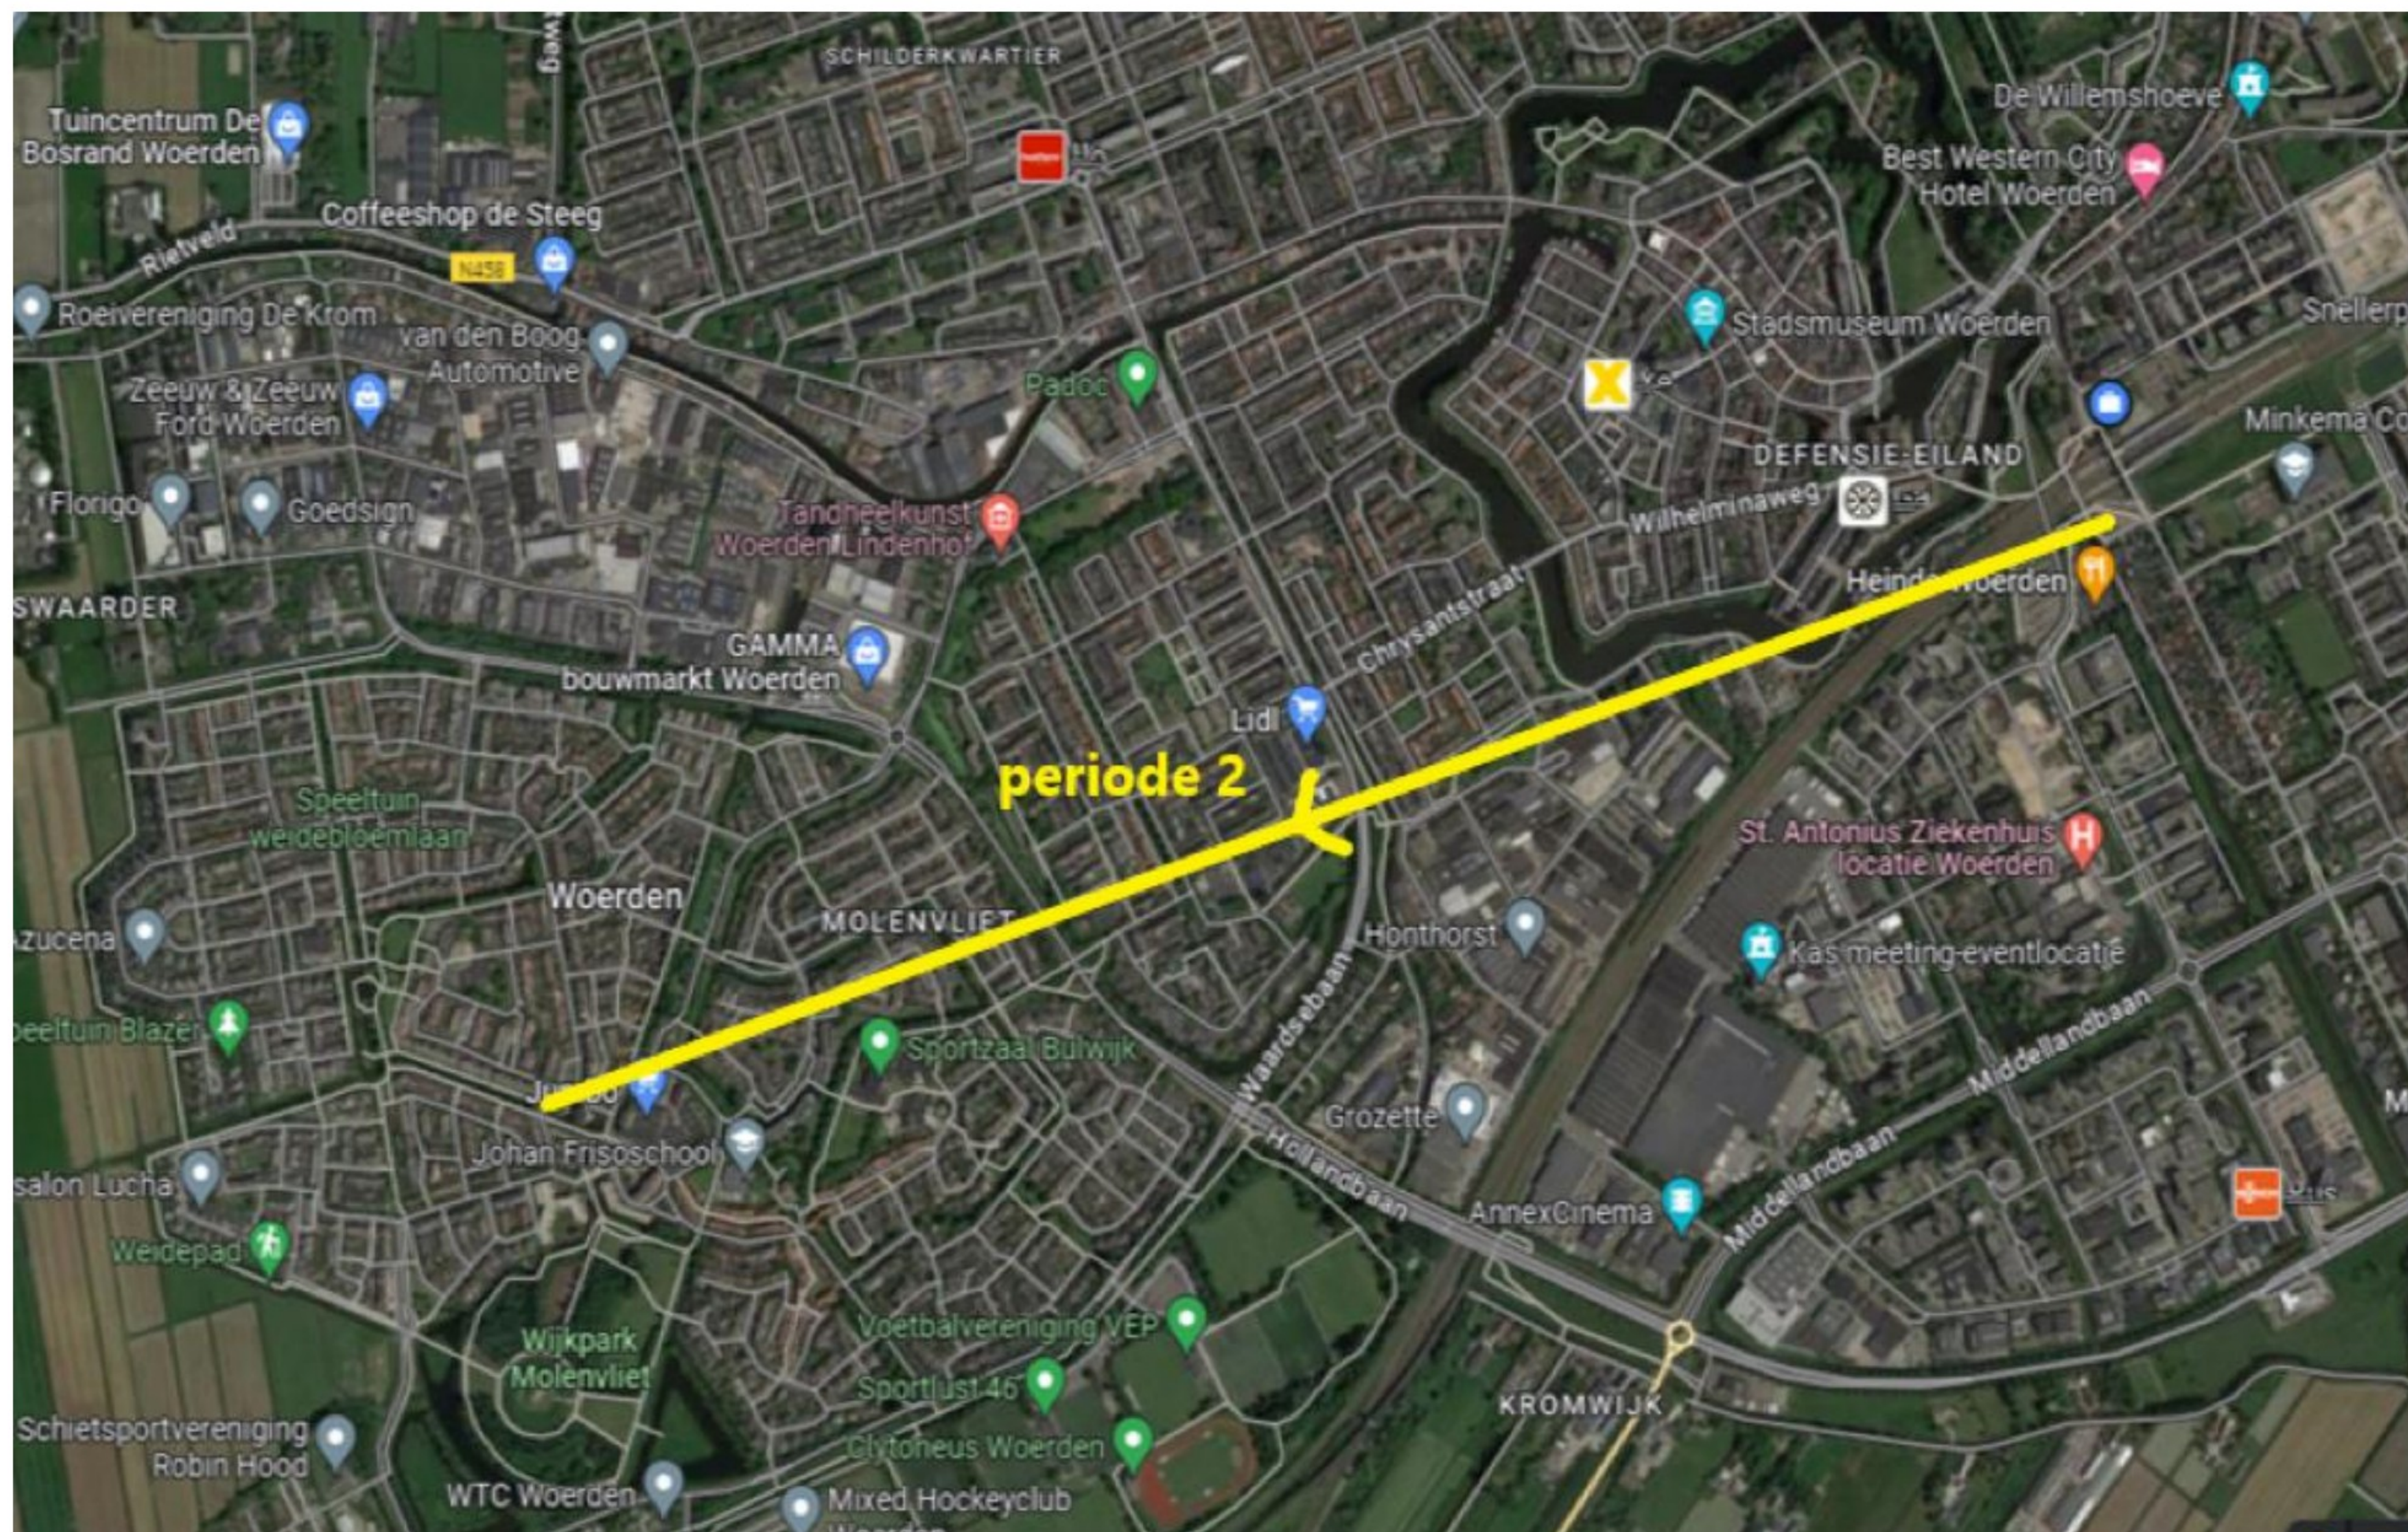

Periode	Van/tot	Halte Van/naar	Gem. wachttijd	0:00-0:30	0:31-1:00	1:01-1:30	1:31-2:00	2:01 en meer	Totaal
1	27-2-2022 / 31-10-2022	In Woerden, de meeste ritten van Woerden station zuidzijde naar Woerden Molenvlietbrink	0:47	73	46	17	14	5	155
2	29-08-2023 / 13-09-2023	Woerden station zuidzijde / Woerden Molenvlietbrink	0:39	52	32	11	4	1	100
3	14-09-2023 / 03-10-2023	Linschoten Het Jaagpad / Woerden station zuidzijde	0:50	35	33	23	5	4	100
4	4-10-2023 / 23-11-2023	Mijdrecht Centrum / Wilnis Burg. De Voogtlaan	0:24	94	6	0	0	0	100

Hieronder op plattegrond de uitwerkingen van de periodes.

Periode 1 27-02-2022/31-10-2022 Woerden station zuidzijde-Woerden Molenvlietbrink

Periode 2 29-08-2023/13-09-2023 Woerden station zuidzijde-Woerden Molenvlietbrink