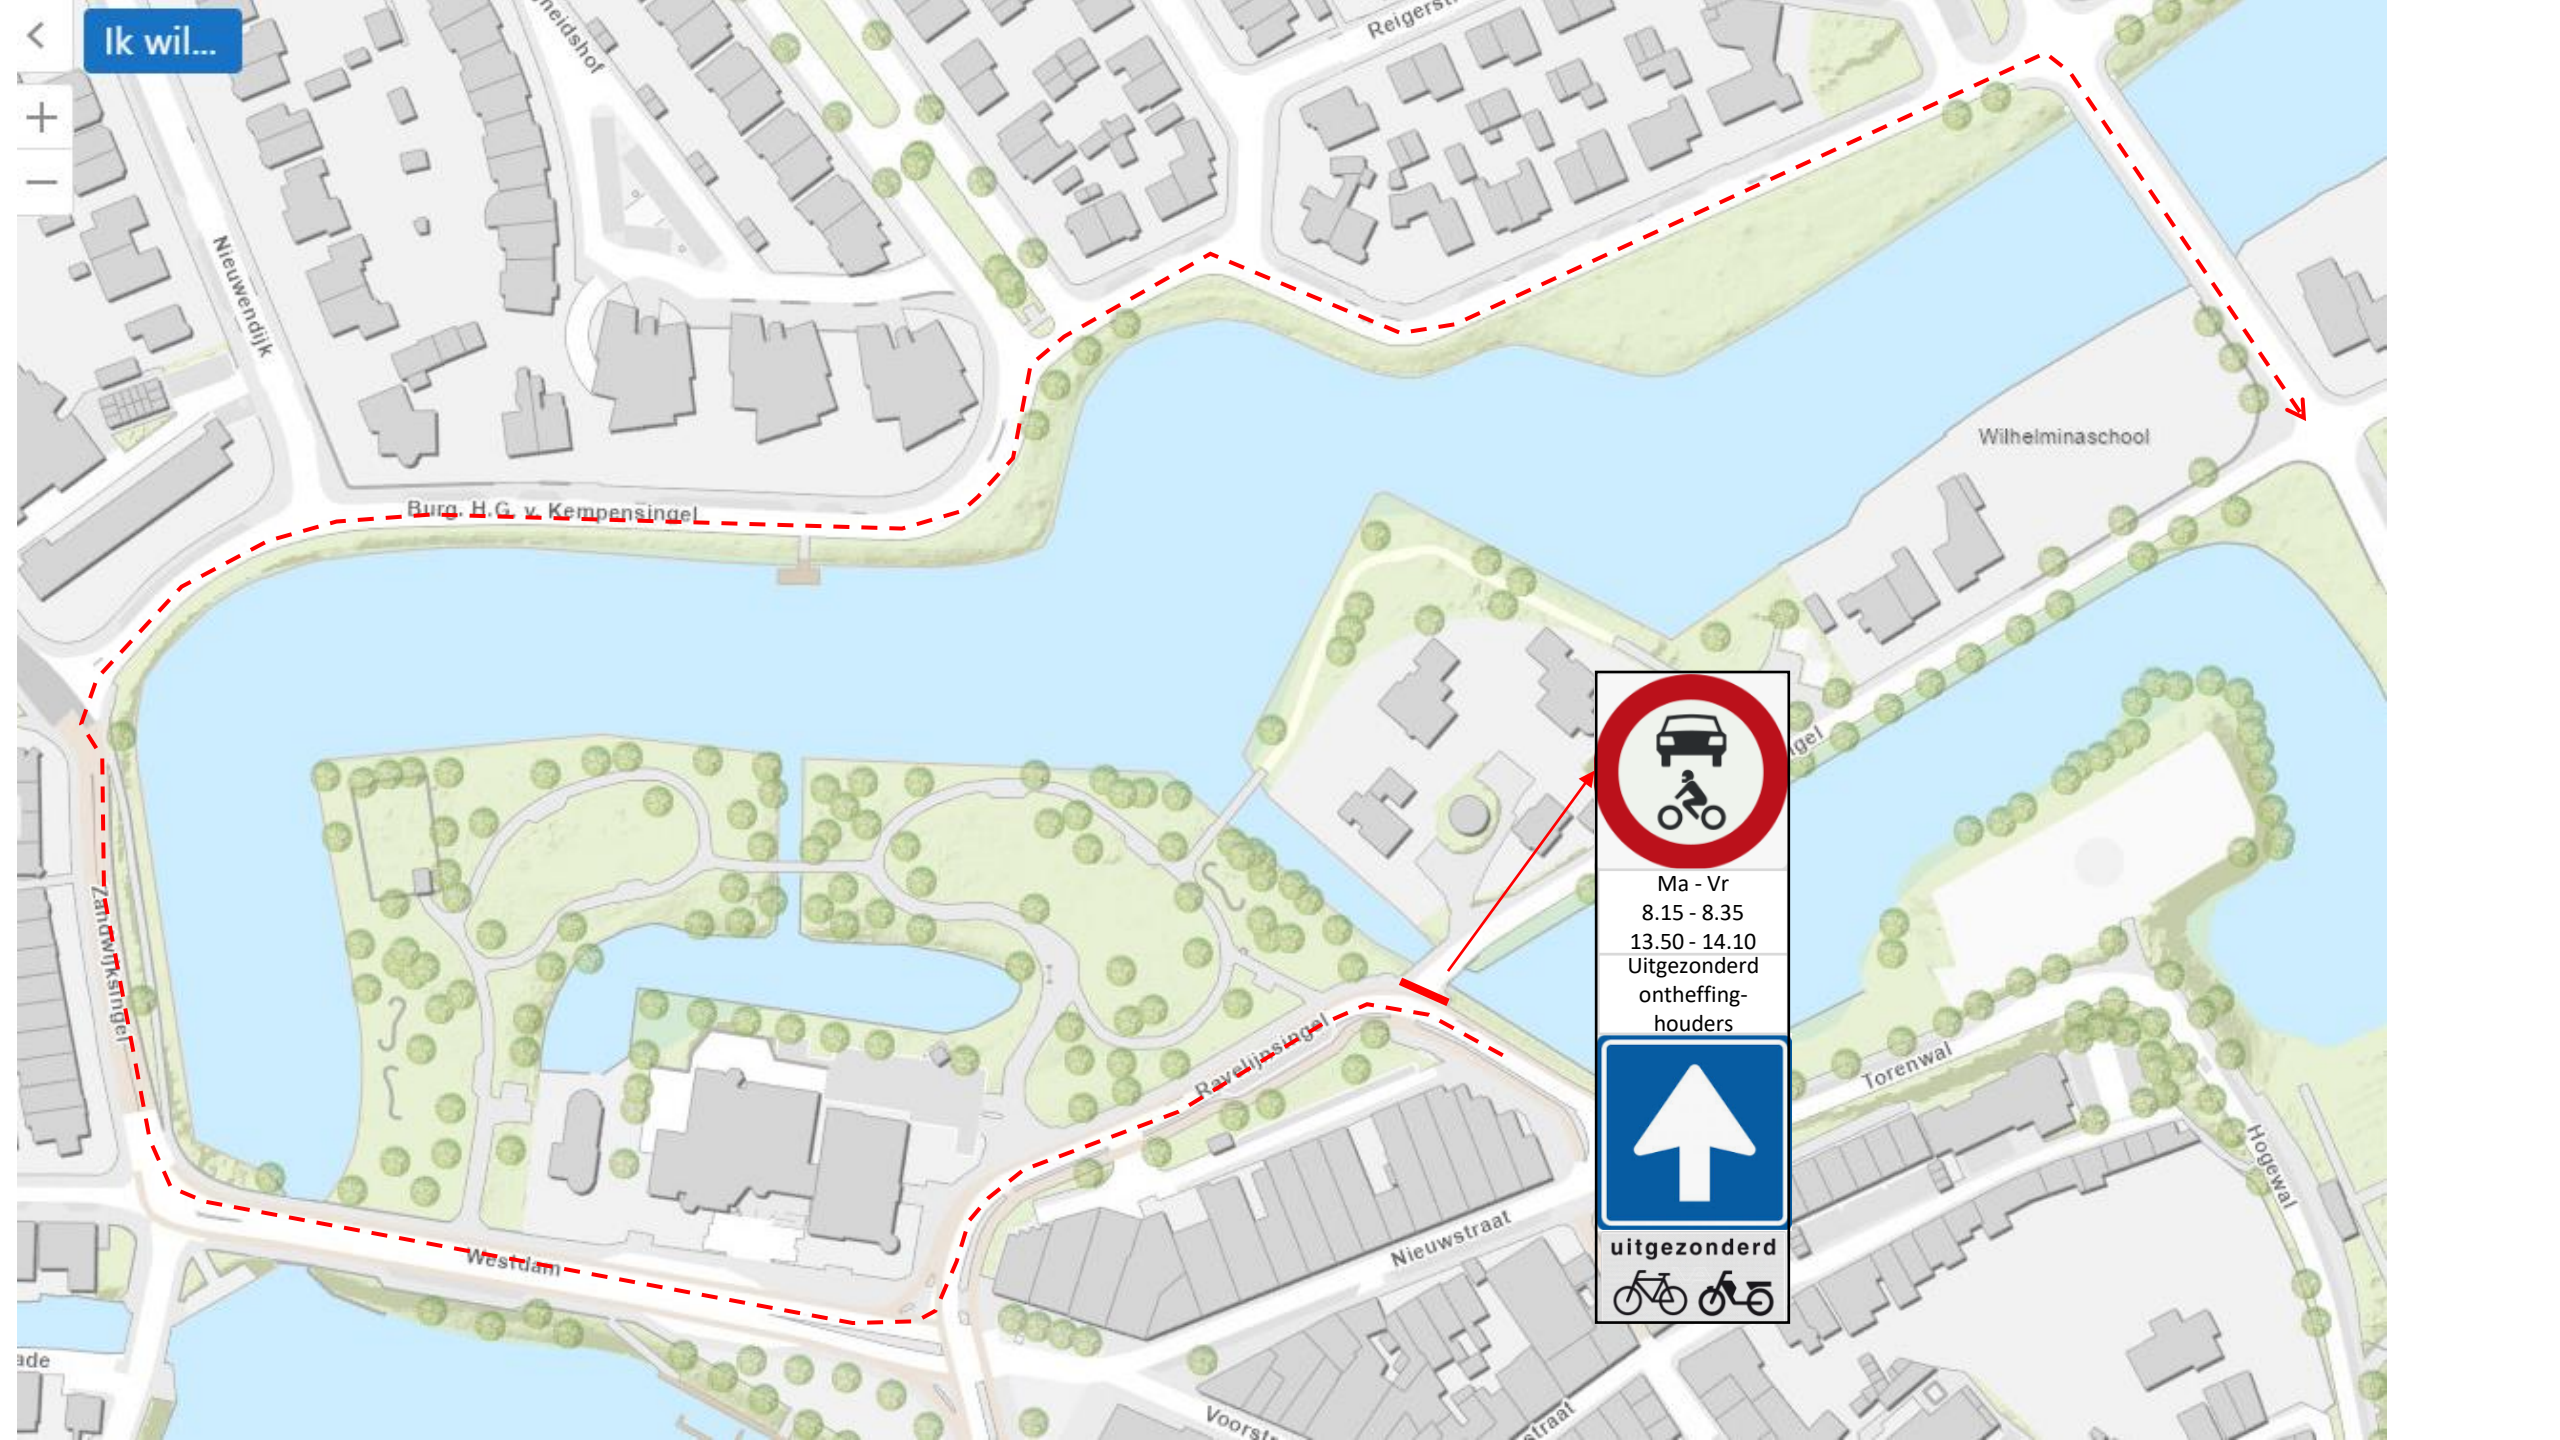

Ik wil...

Ma - Vr  
8.15 - 8.35  
13.50 - 14.10  
Uitgezonderd  
ontheffing-  
houders

uitgezonderd  
 