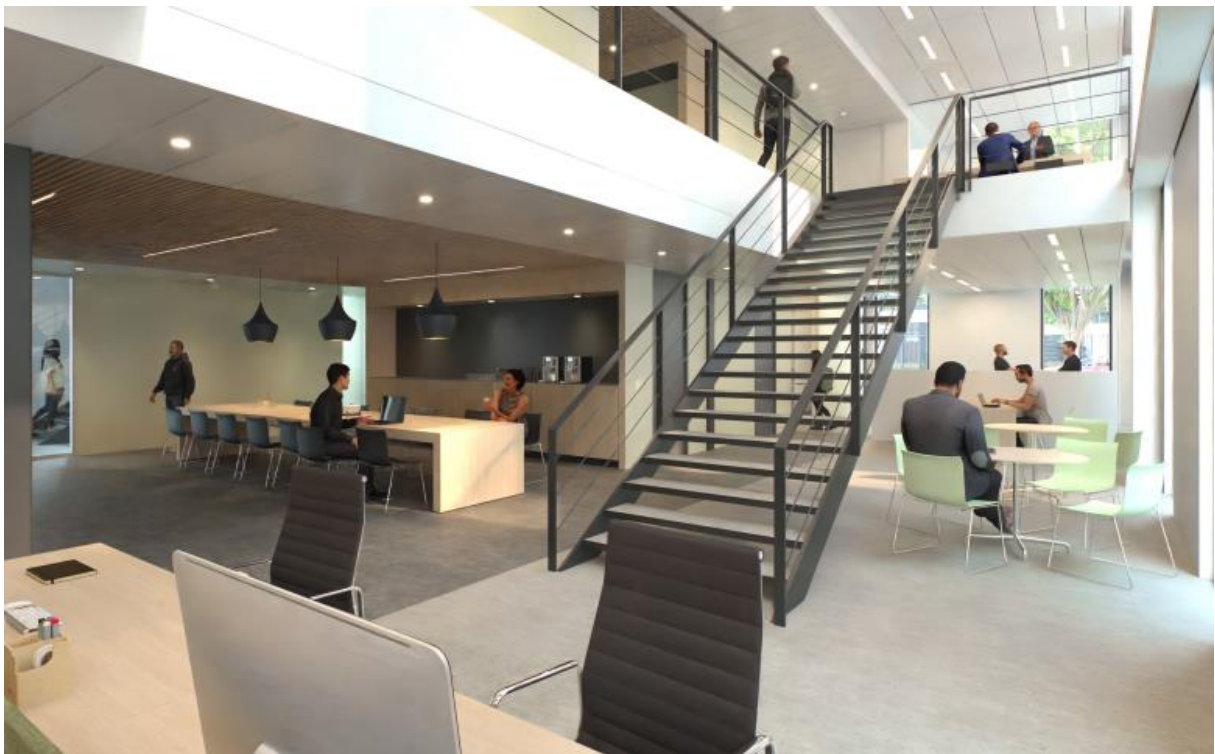

# Impressie politiekantoor Woerden

Datum: 31-1-2024

Fase: Definitief ontwerp

Impressie buitenzijde – Vanaf de Bleek richting gemeentehuis

Impressie binnenzijde – Centraal werkgebied